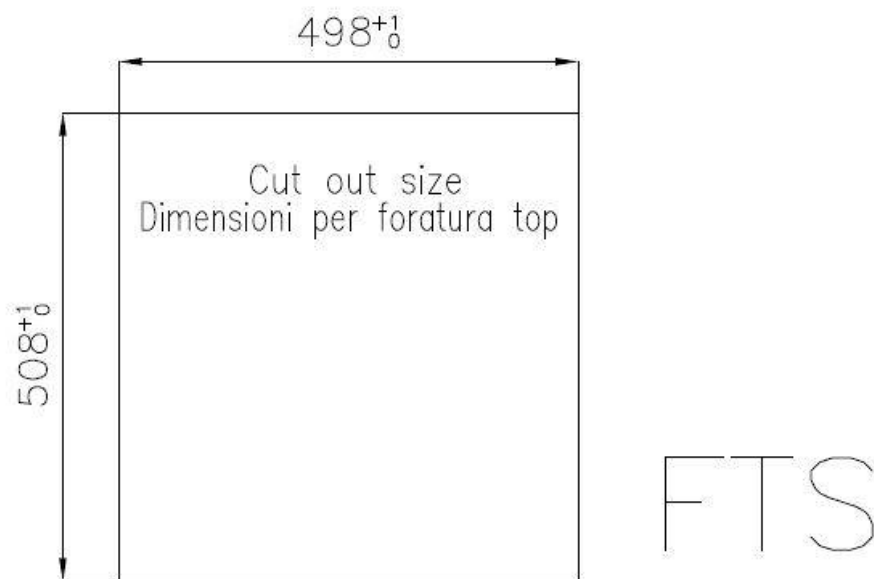

Lavello serie KE cod. 2264/050