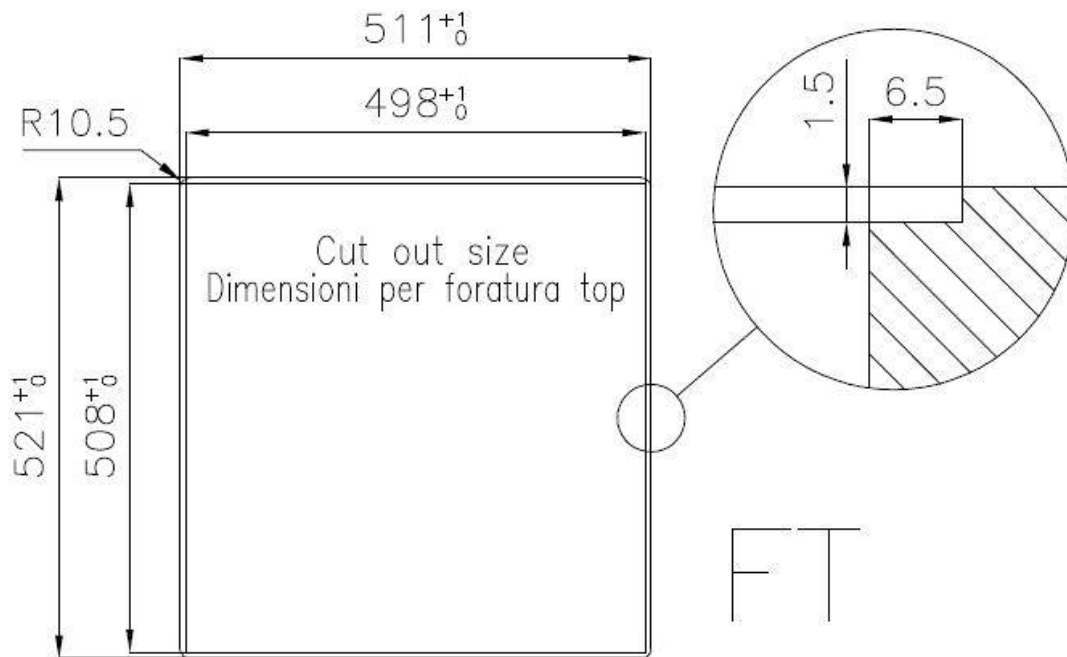

Lavello serie KE cod. 2264/050